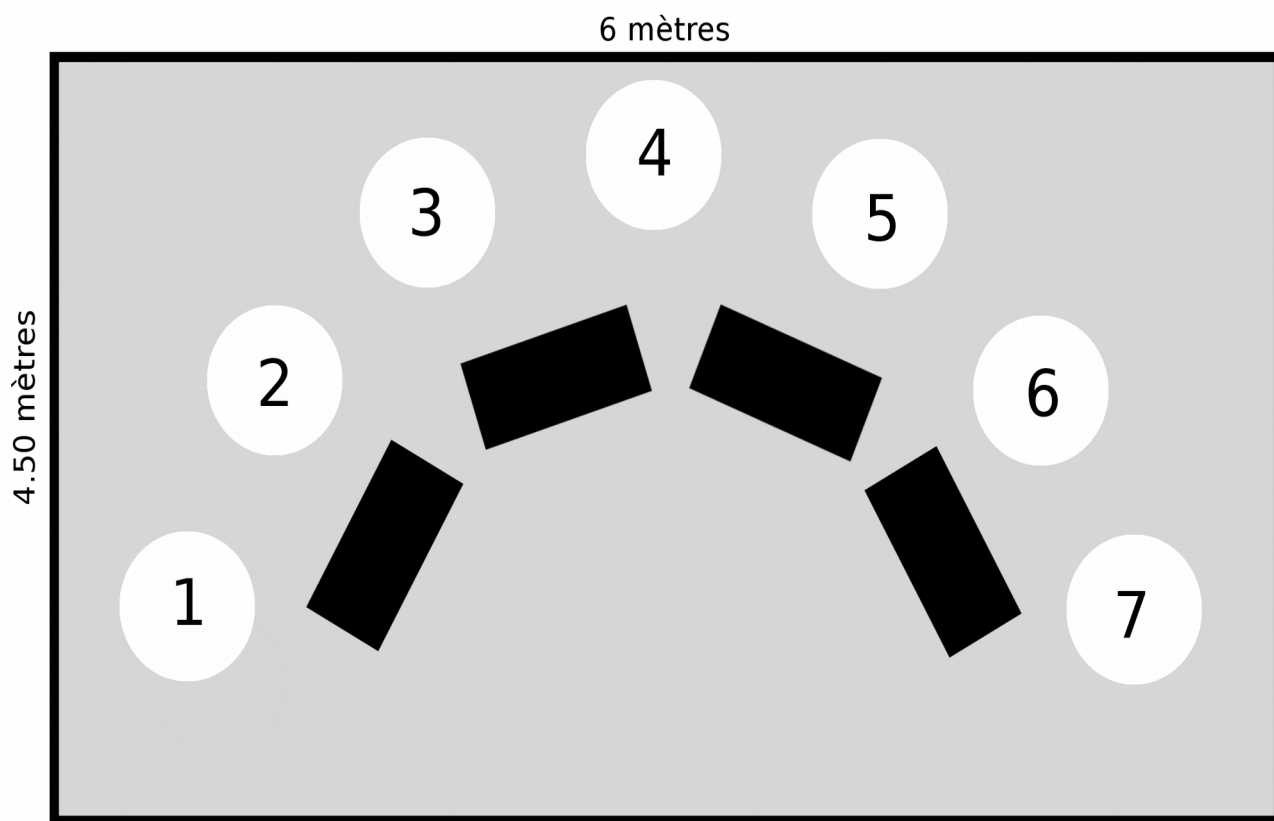

## Fiche Technique : Breizh Napoli

Besoins sur scène :

2 tabourets type bar (sans accoudoirs)

**1- Simon** : Chant / 1 micro voix sur pied

**2- Jips** : Chant / 1 micro voix sur pied

**3- Séline** : Chant, clarinettes / 1 micro voix sur pied + 2 XLR (DPA clarinettes)

**4- Philippe** : Chant, contrebasse / 1 micro voix sur pied + 1 XLR (line out ampli basse)

**5- Francesco** : Chant, accordéon, percussion / 1 micro voix sur pied+ 1 micro (sm57) sur pied + 1 XLR (accordéon)