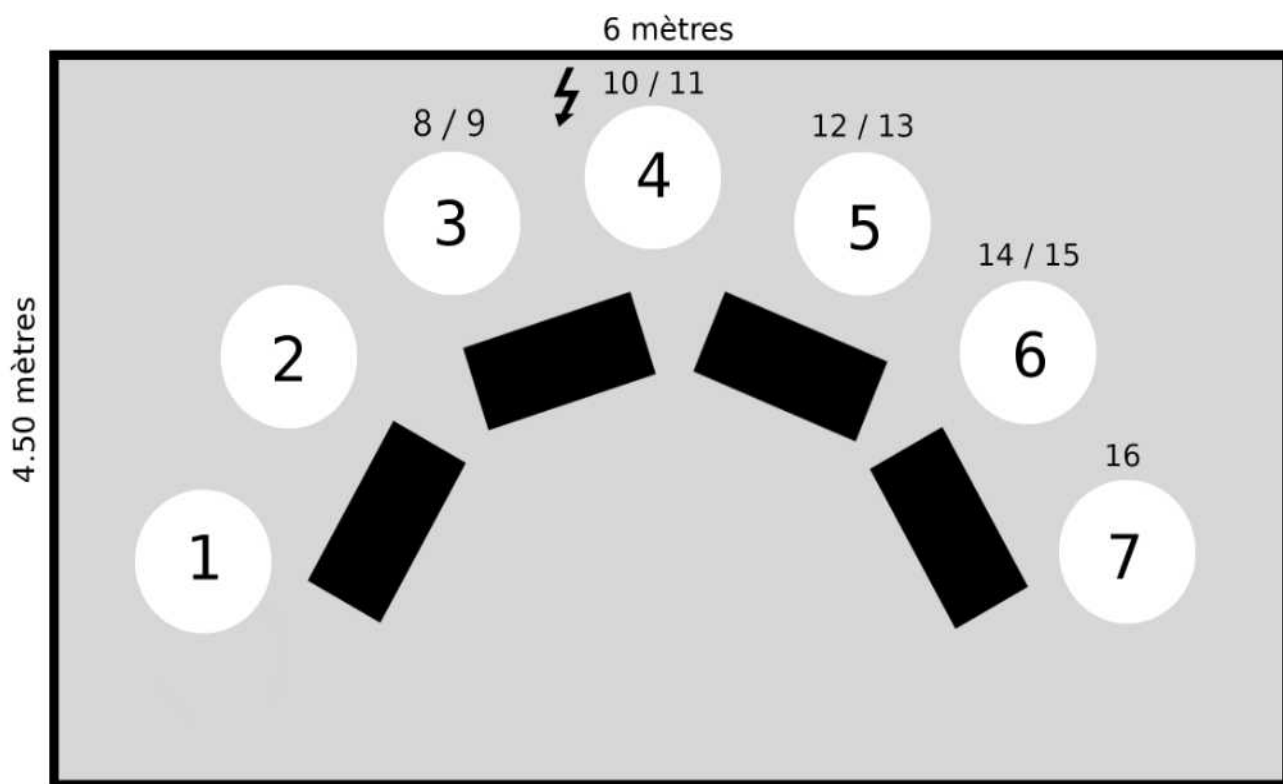

Fiche Technique : Breizh Napoli

1	Voix <u>Simon</u>	Sm58 + grand pied	XLR
2	Voix <u>Jips</u>	Sm58 + grand pied	XLR
3	Voix <u>Séline</u>	Sm58 + grand pied	XLR
4	Voix <u>Philippe</u>	Sm58 + grand pied	XLR
5	Voix <u>Francesco</u>	Sm58 + grand pied	XLR
6	Voix <u>Malika</u>	Sm58 + grand pied	XLR
7	Voix <u>Yannick</u>	Sm58 + grand pied	XLR
8	Clarinette	DPA (<u>fourni</u>)	XLR + 48v
9	Clarinette Basse	DPA (<u>fourni</u>)	XLR + 48v
10	Ukulele	Micro (<u>fourni</u>)	XLR + 48v
11	Contrebasse	Line out ampli basse(<u>fourni</u>)	XLR
12	Accordéon	Micro (<u>fourni</u>)	XLR
13	Percussions	Sm57 + pied	XLR
14	Grosse caisse	Micro Tom sur cerclage	XLR
15	Percussions	Sm57 + pied	XLR
16	Guitare	Boîtier DI	XLR